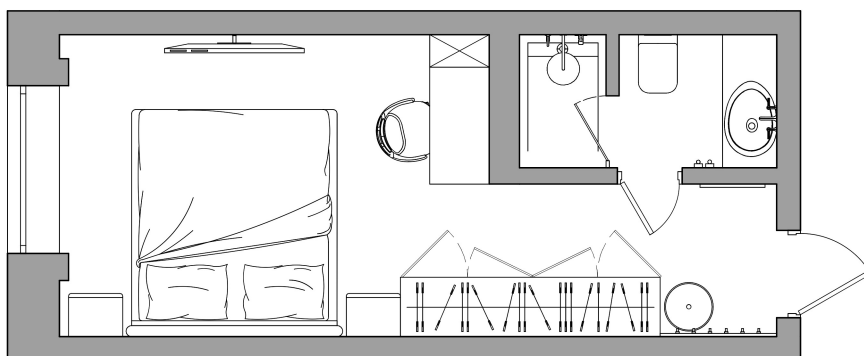

Планировка

Апартамент: № 22
В стоимость входит: отделка,
мебель и техника

Площадь: 16.9 м²
Стоимость: 0 руб.
Статус: Продан

Офис продаж

Челябинск, ул. Труда, 156,
Торговая галерея «Западный луч»,
2 этаж, 22 офис.
+7 351 220-00-22
8 800 200-44-99