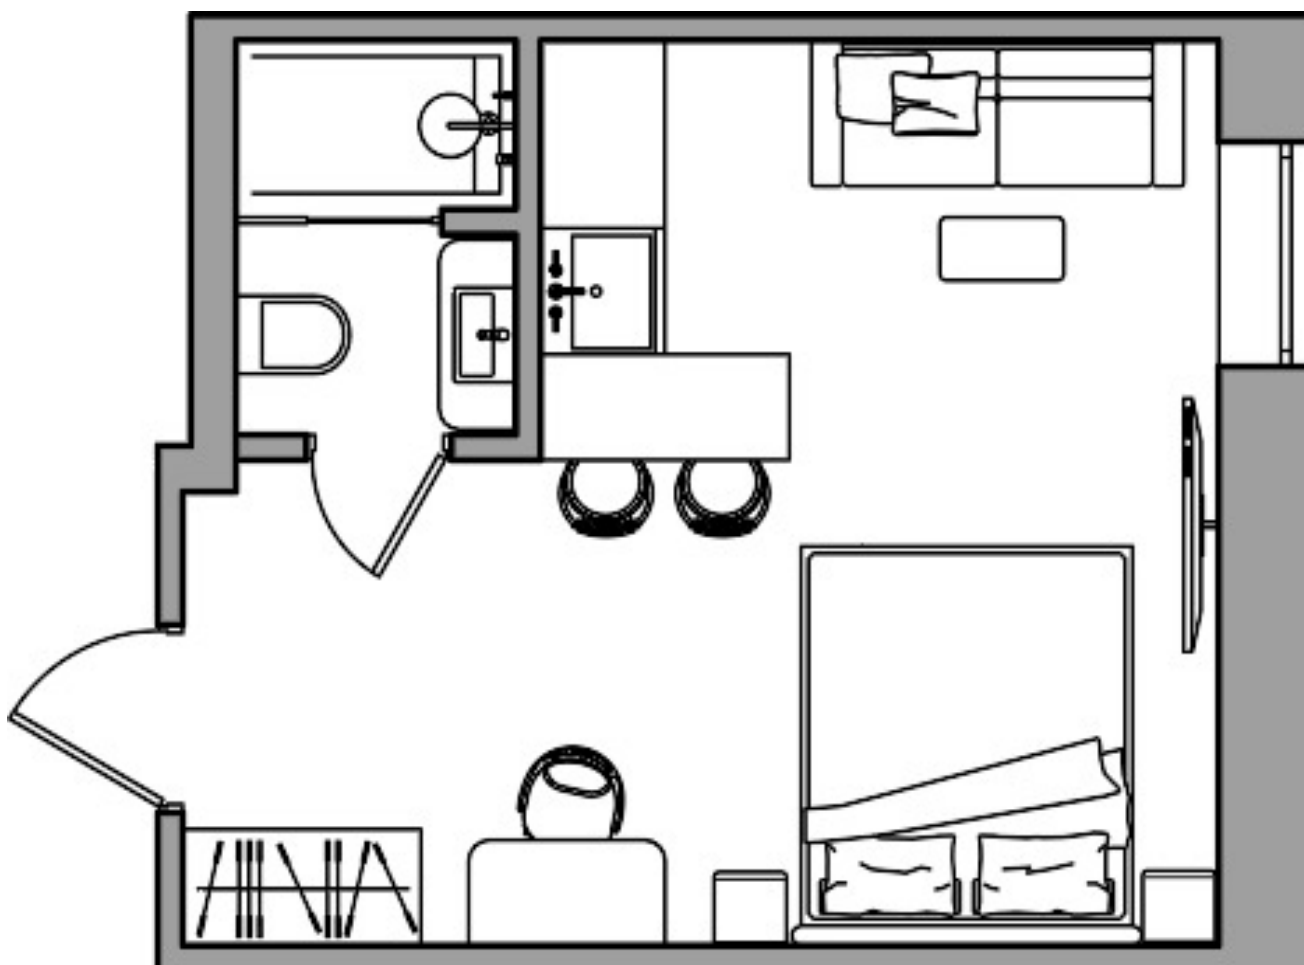

Планировка

Апартамент: № 416
В стоимость входит: отделка,
мебель и техника

Площадь: 25 м²
Стоимость: 0 руб.
Статус: Продан

Офис продаж

Челябинск, ул. Труда, 156,
Торговая галерея «Западный луч»,
2 этаж, 22 офис.
+7 351 220-00-22
8 800 200-44-99