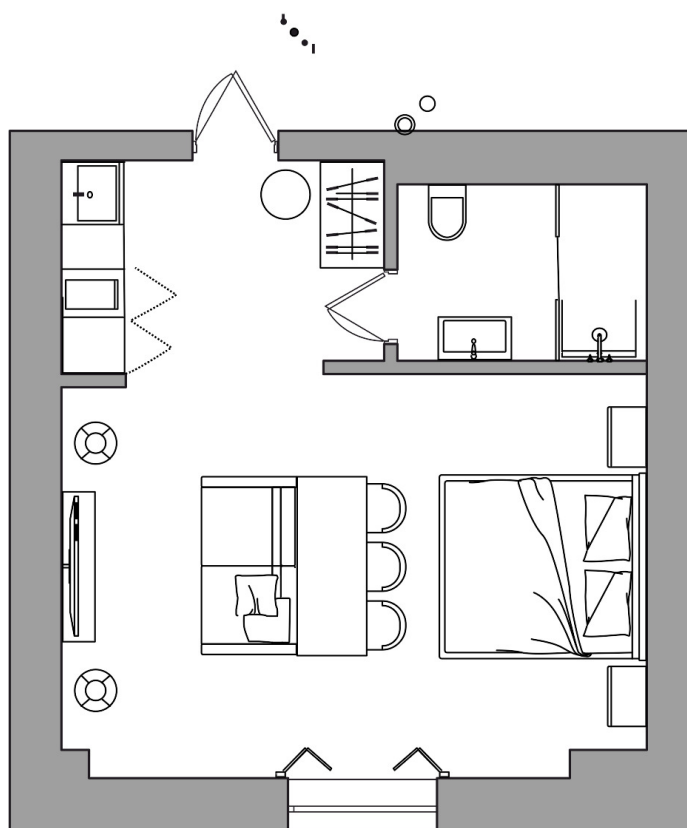

Планировка

Апартамент: № 15
В стоимость входит: отделка,
мебель и техника

Площадь: 39.65 м²
Стоимость: 0 руб.
Статус: Продан

Офис продаж

Челябинск, ул. Труда, 156,
Торговая галерея «Западный луч»,
2 этаж, 22 офис.
+7 351 220-00-22
8 800 200-44-99